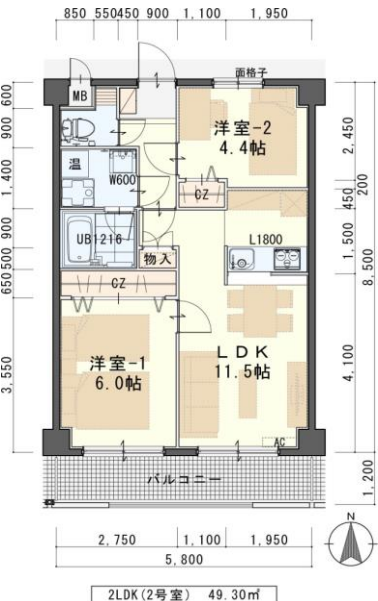

桜の時期にはお花見も♪

仙台大学まで 850m
徒歩 約11分
通学途中に、コンビニもあり
ちょっとした買い物もできます！

注目の充実設備

- エアコン
- シャワートイレ
- センサー付玄関灯
- シャワー付洗面化粧台
- ペアガラス&樹脂サッシ
- サマー水栓付オリジナルユニットバス
- オリジナルキッチン (IHクッキングヒーター)
- BS・地上デジタルアンテナ
- モニター付インターホン
- オートロック
- 防犯カメラ

202号室 退去済
家賃 63,000円
管理費 3,000円
メンテ保証料 600円
(緊急修理含む)

(即入居可)

使用部分面積：49.30㎡

うれしい
トランクルーム付

※退去・入居時期はあくまで予定となります。
変更となる場合がございます事、予めご了承願います。

※室内写真は206号室の為、反転となります。

日本ホームの
マンション
TurnKey MANSION
ターンキー

は…うれしいことがたくさん♪