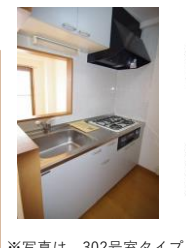

東北本線利用で
 陸前山王駅から
 仙台駅まで**12分!!**
 通勤・通学にも便利♪

日本ホームのマンションは、基本料金は他社より**1/3**です。
都市ガス以下の料金でガス代がお得!
 月額**770円**(税込)

【室内リニューアル】
リフォーム内容
 ~2020年3月リフォーム完了~
 ・フローリング全面貼り替え ・エアコン交換
 ・洗面化粧台シャブードレッサーへ交換
 ・浴室サーモスタッド水栓へ交換
 ・キッチン収納扉交換・壁クロス全面貼り替え